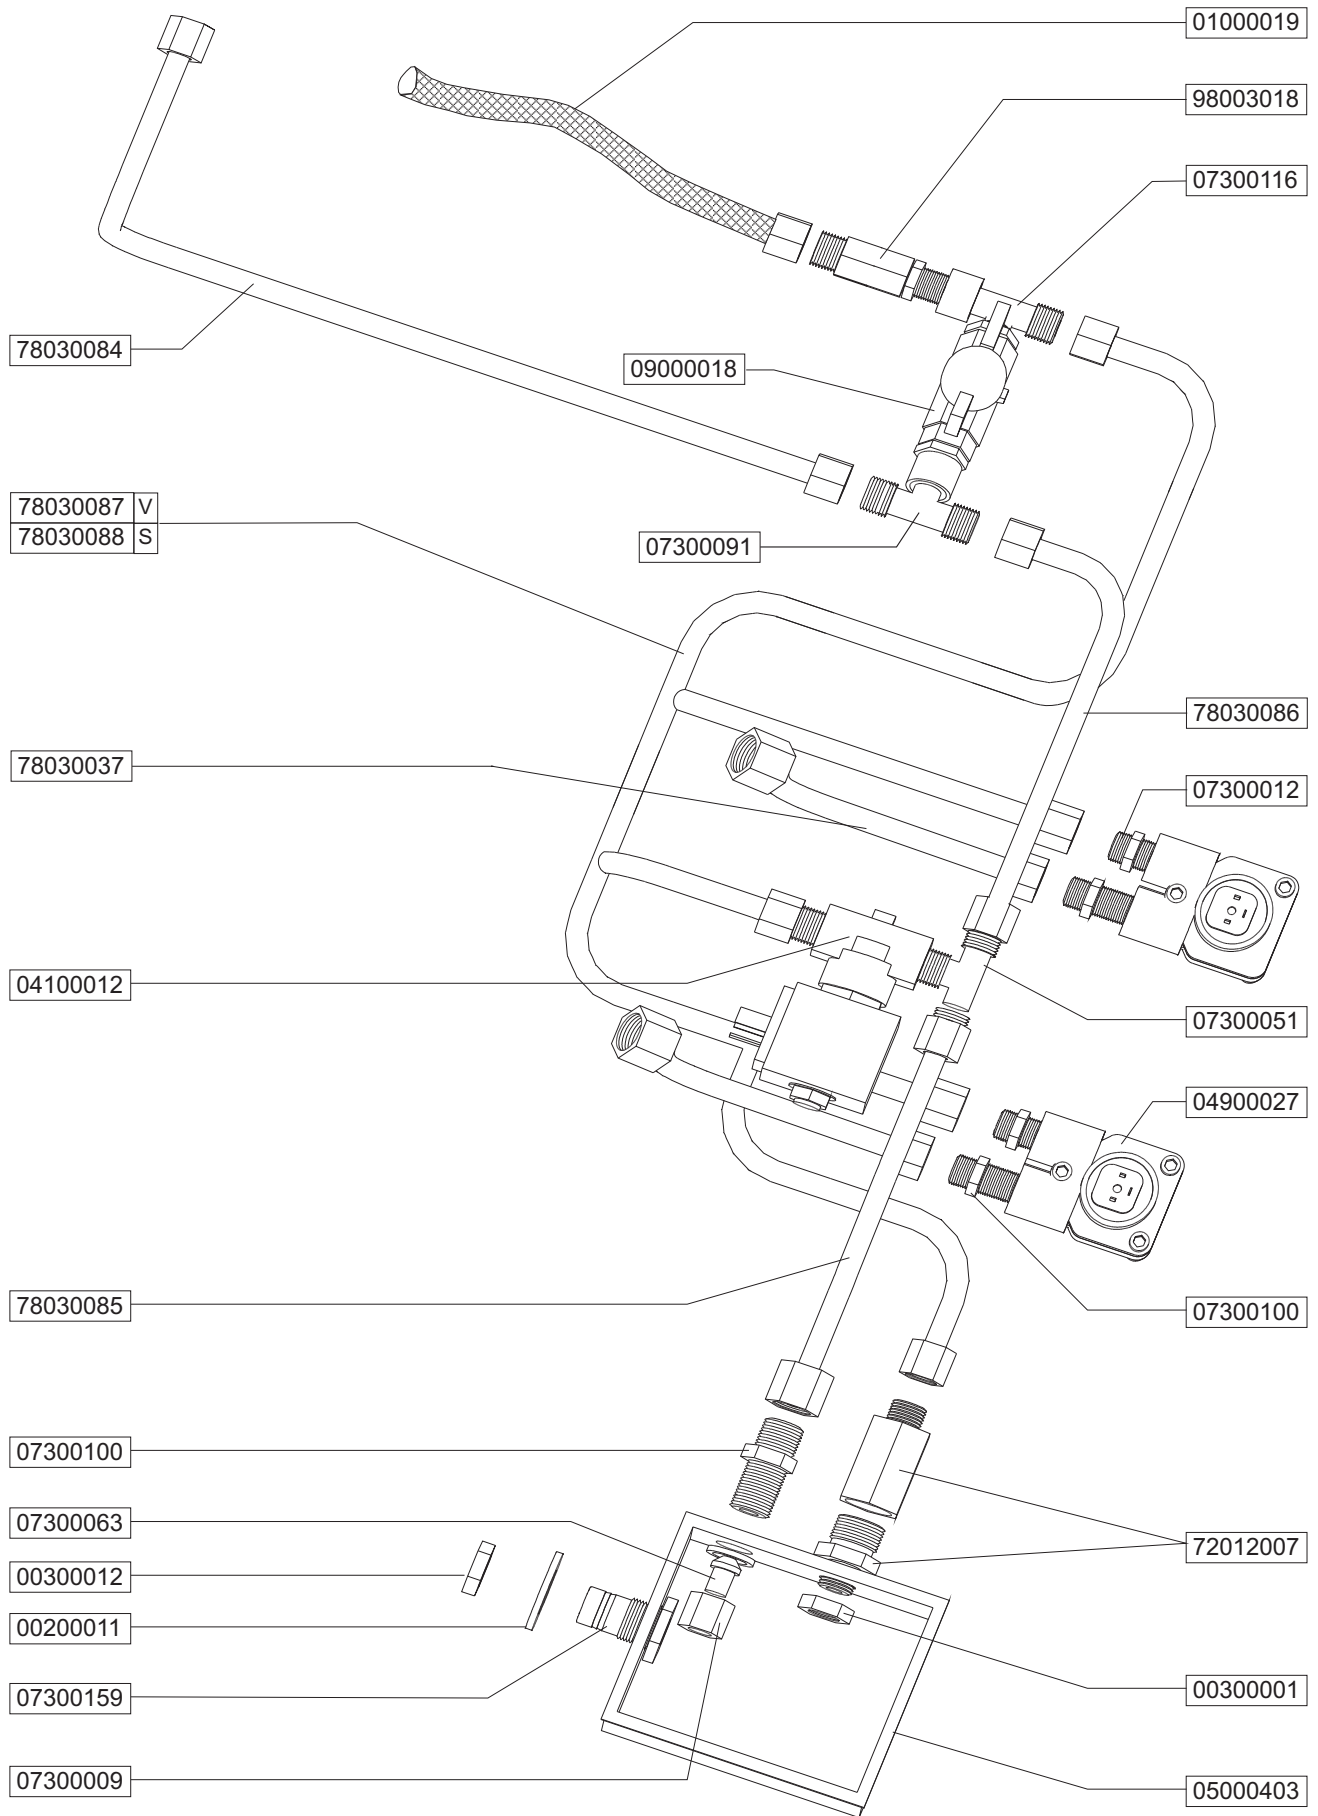

# RUBINETTO ACQUA CALDA HOT WATER VALVE

**PARTI IDRAULICHE**  
**HYDRAULIC PARTS**

78030080

MANOMETRO  
GAUGE

09100003

75030068

02280011

00300032

07300053

VALVOLA SICUREZZA  
SAFETY VALVE 98013001

VALVOLA SICUREZZA TUV  
SAFETY VALVE TUV 01000028

VALVOLA SICUREZZA ISPESL  
SAFETY VALVE ISPESL 98013000

07300116

07300017

07300068

2GR	01300005
3-4 GR	01300006

**PARTI IDRAULICHE 2GR**  
HYDRAULIC PARTS 2GR

**PARTI IDRAULICHE 2GR**  
HYDRAULIC PARTS 2GR

**PARTI IDRAULICHE 3GR**  
HYDRAULIC PARTS 3GR

**PARTI IDRAULICHE 3 GR.**  
**HYDRAULIC PARTS 3 GR.**

**PARTI ELETTRICHE**  
ELECTRIC PARTS