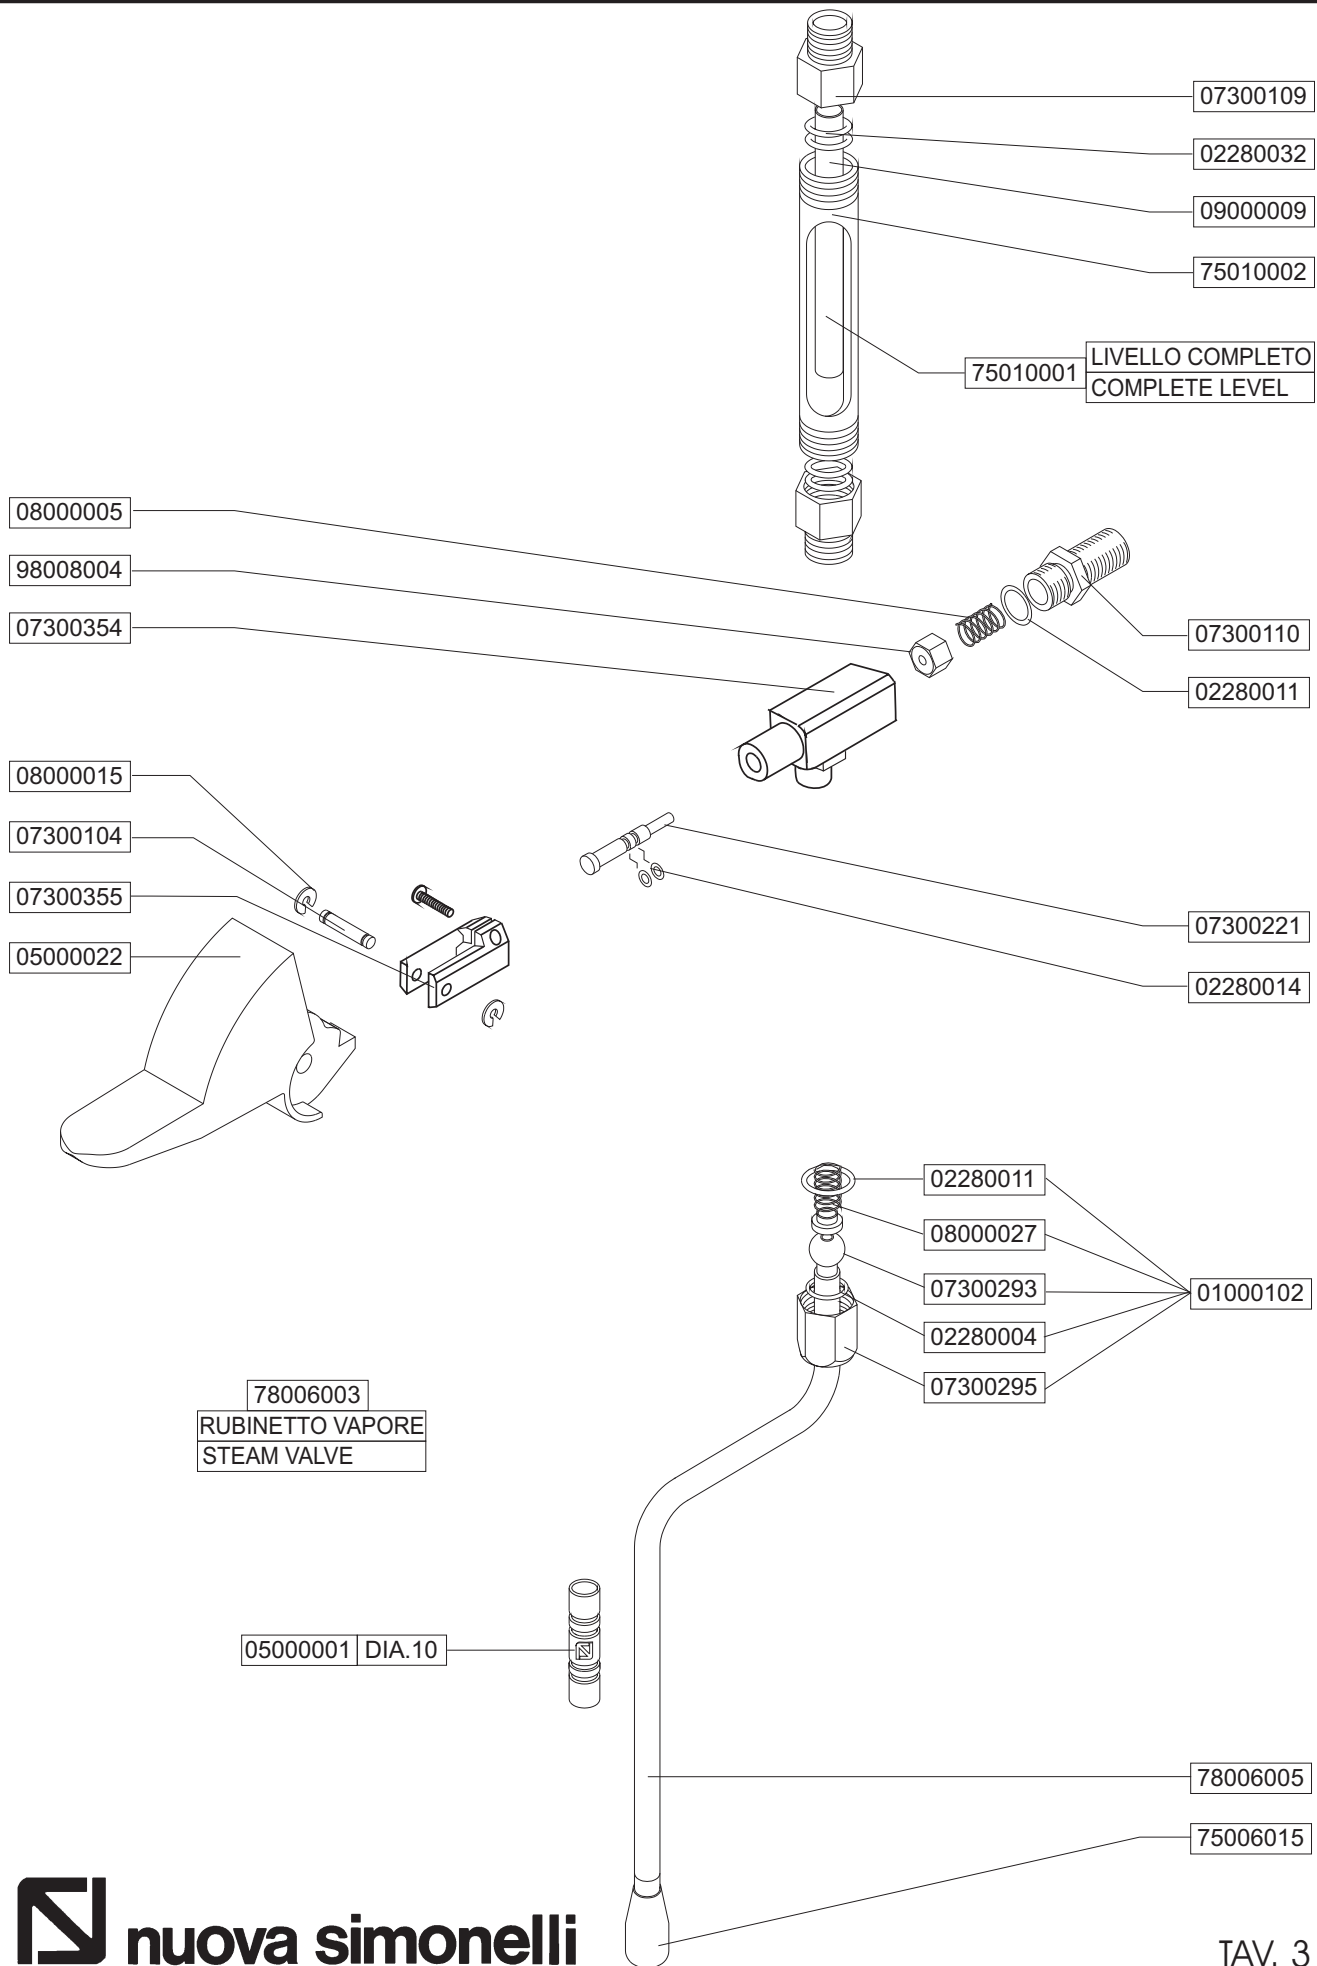

# GRUPPO EROGATORE COMPLETE POURING UNIT

## STEAM VALVE, WATER LEVEL

# RUBINETTO ACQUA CALDA HOT WATER VALVE

**PARTI IDRAULICHE**  
**HYDRAULIC PARTS**

78030080

MANOMETRO  
GAUGE

09100003

75030068

02280011

00300032

07300053

VALVOLA SICUREZZA  
SAFETY VALVE 98013001

VALVOLA SICUREZZA TUV  
SAFETY VALVE TUV 01000028

VALVOLA SICUREZZA ISPESL  
SAFETY VALVE ISPESL 98013000

07300116

07300017

07300068

2GR	01300005
3-4 GR	01300006