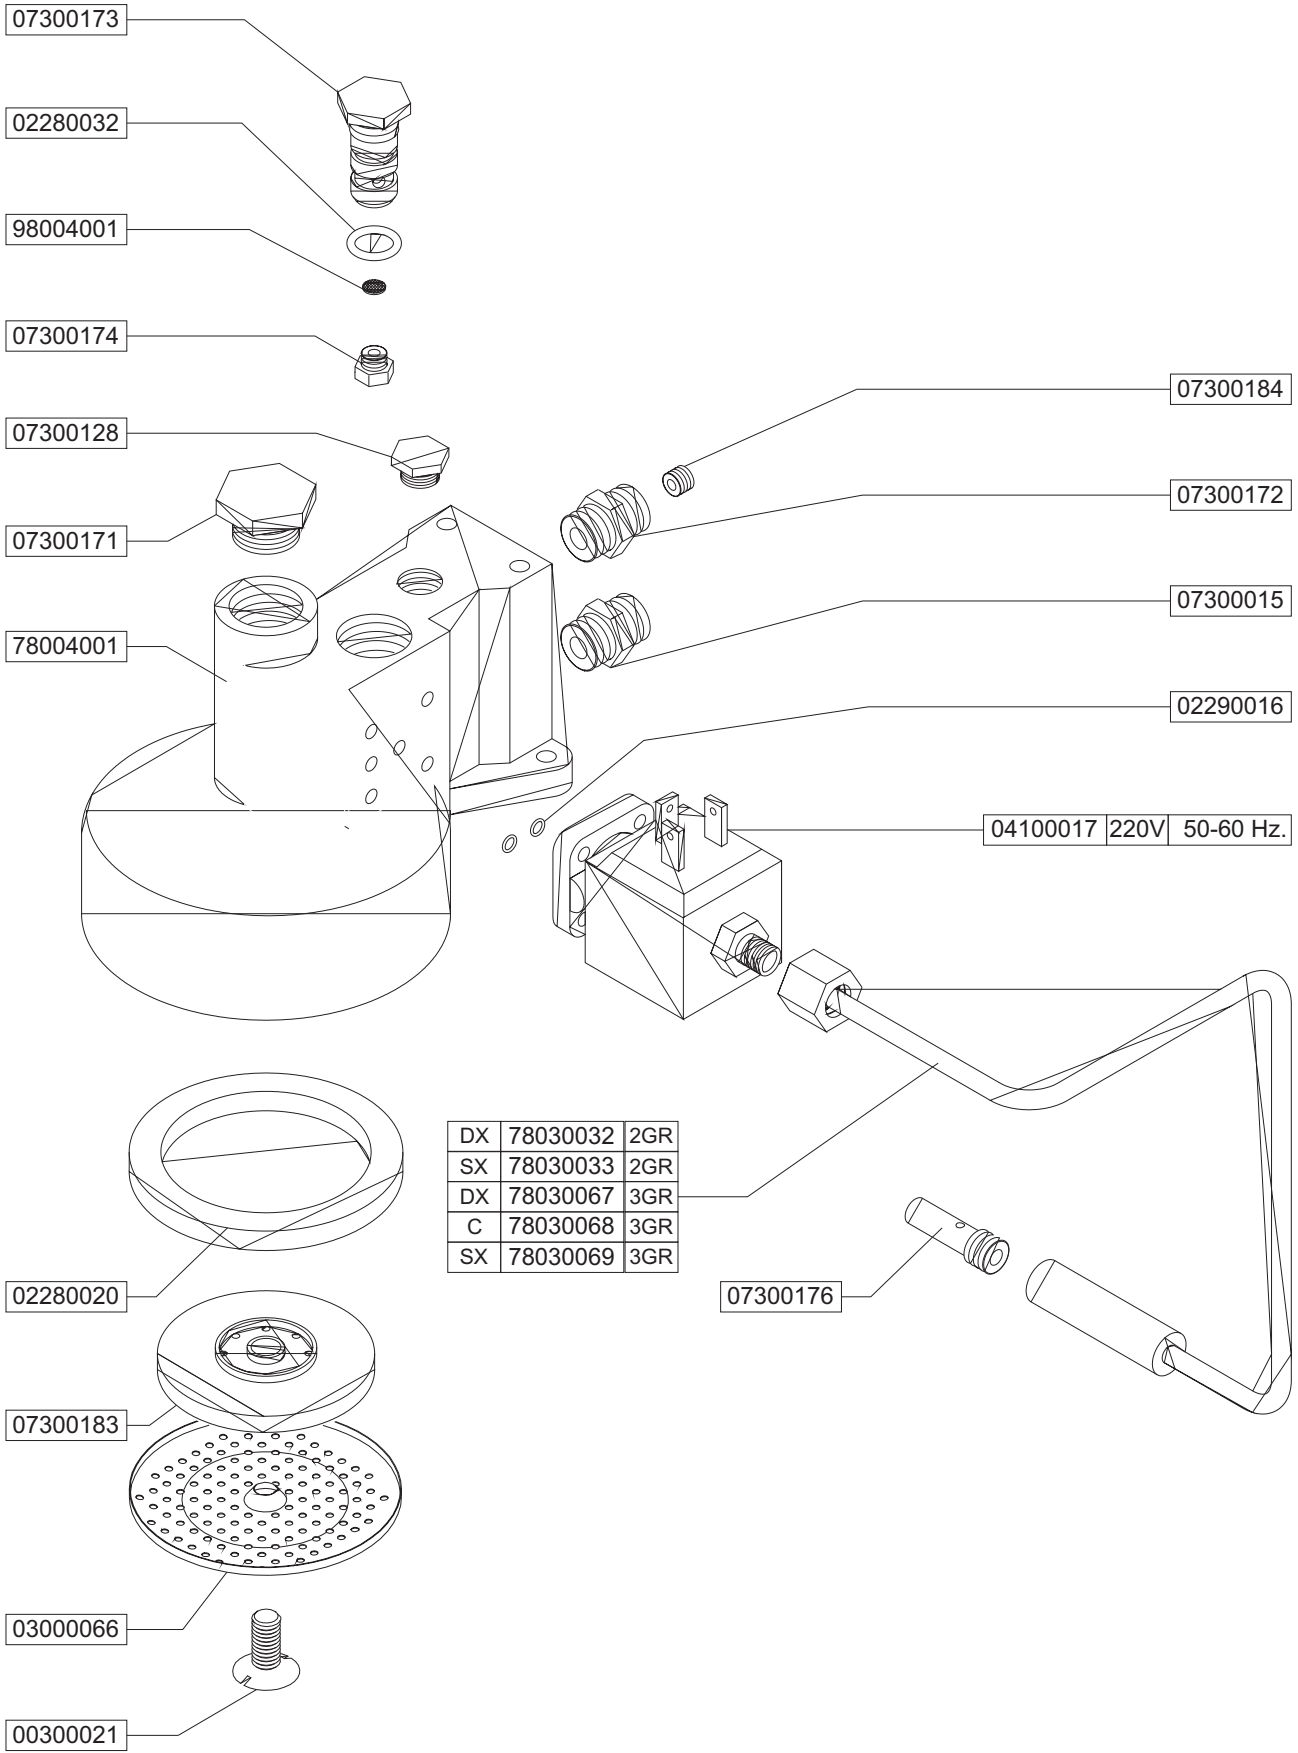

# GRUPPO EROGATORE COMPLETE POURING UNIT

## STEAM VALVE, WATER LEVEL

# RUBINETTO ACQUA CALDA HOT WATER VALVE

**PARTI IDRAULICHE**  
**HYDRAULIC PARTS**

78030080

MANOMETRO  
GAUGE

09100003

75030068

02280011

00300032

07300053

VALVOLA SICUREZZA  
SAFETY VALVE 98013001

VALVOLA SICUREZZA TUV  
SAFETY VALVE TUV 01000028

VALVOLA SICUREZZA ISPESL  
SAFETY VALVE ISPESL 98013000

07300116

07300017

07300068

2GR	01300005
3-4 GR	01300006