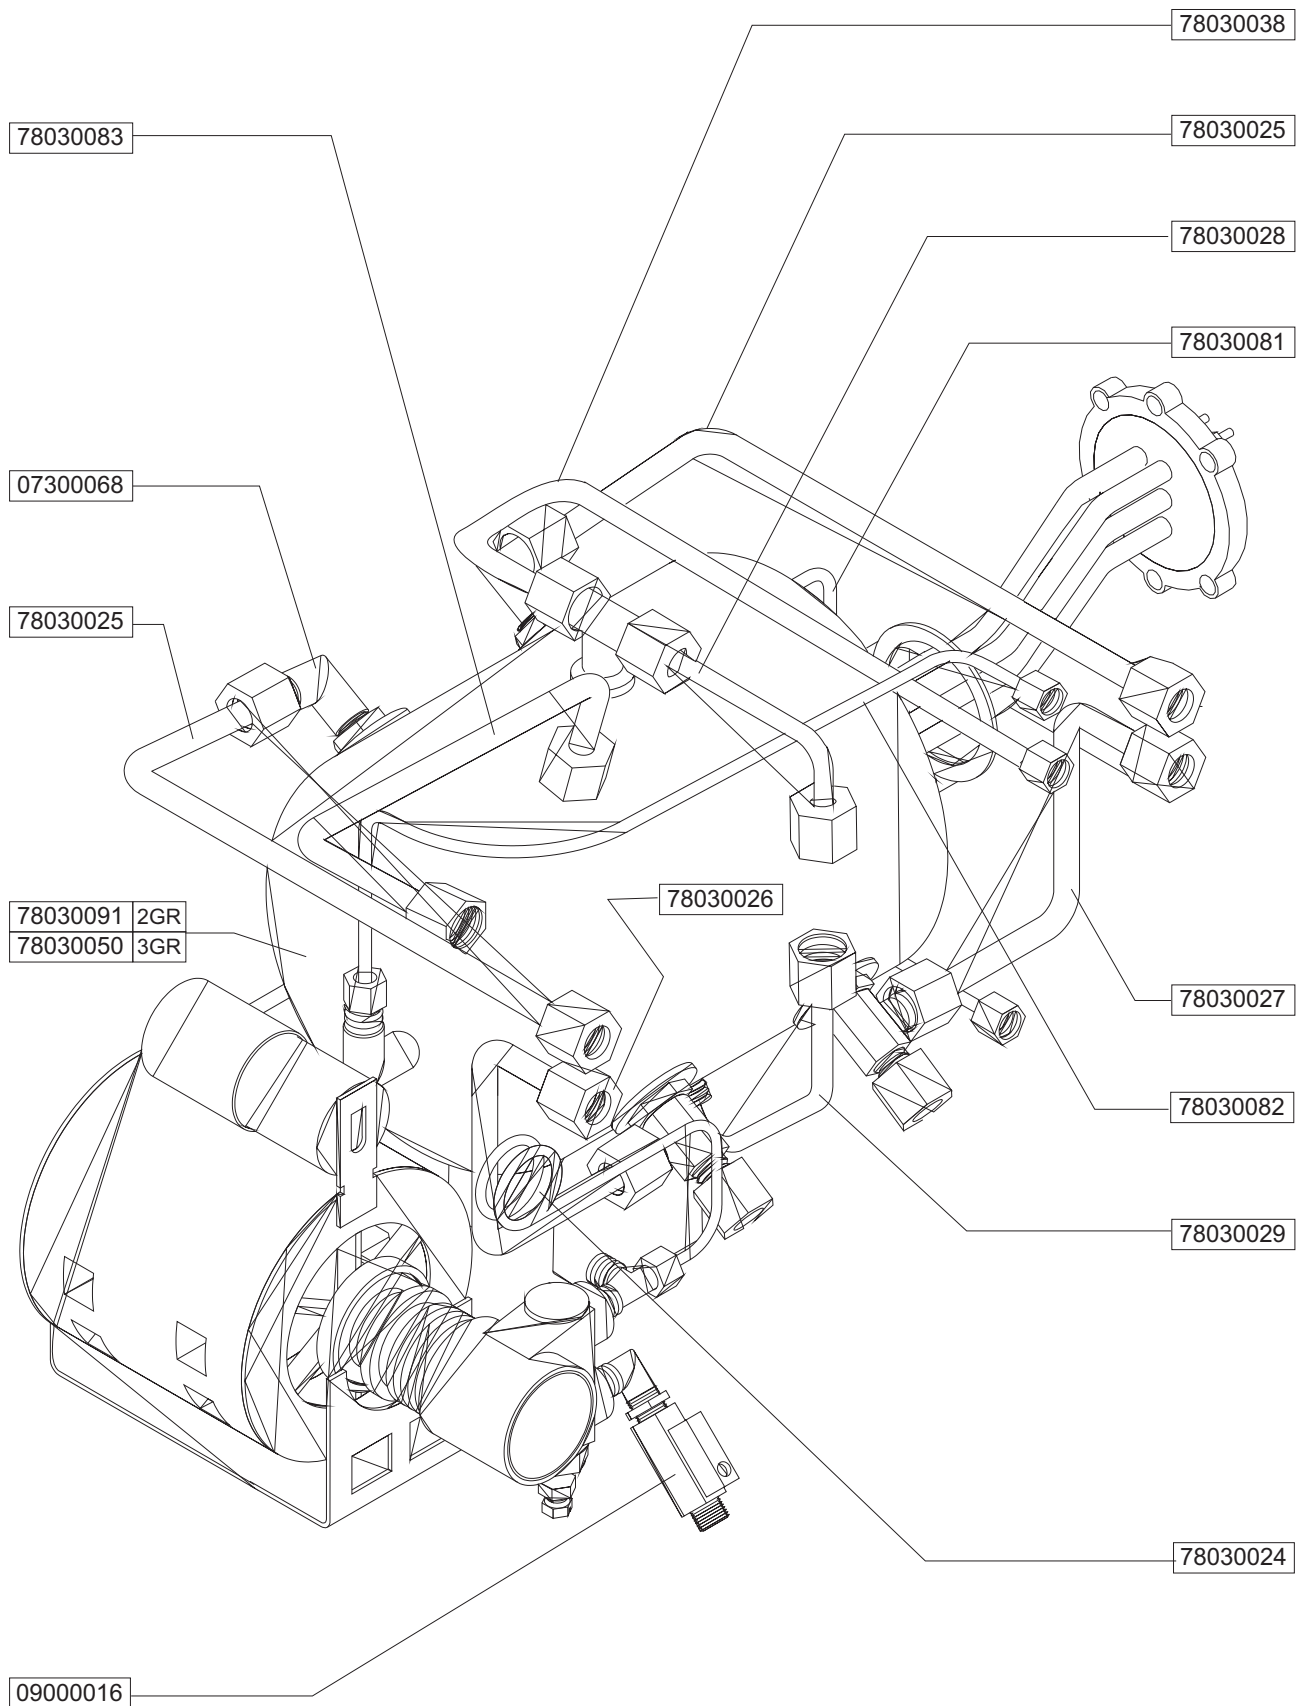

07300053

VALVOLA SICUREZZA  
SAFETY VALVE 98013001

VALVOLA SICUREZZA TUV  
SAFETY VALVE TUV 01000028

VALVOLA SICUREZZA ISPESL  
SAFETY VALVE ISPESL 98013000

07300116

07300017

07300068

2GR	01300005
3-4 GR	01300006

**PARTI IDRAULICHE 2GR**  
HYDRAULIC PARTS 2GR

**PARTI IDRAULICHE 2GR**  
HYDRAULIC PARTS 2GR

**PARTI IDRAULICHE 3GR**  
HYDRAULIC PARTS 3GR

**PARTI IDRAULICHE 3 GR.**  
**HYDRAULIC PARTS 3 GR.**

**PARTI ELETTRICHE**  
ELECTRIC PARTS