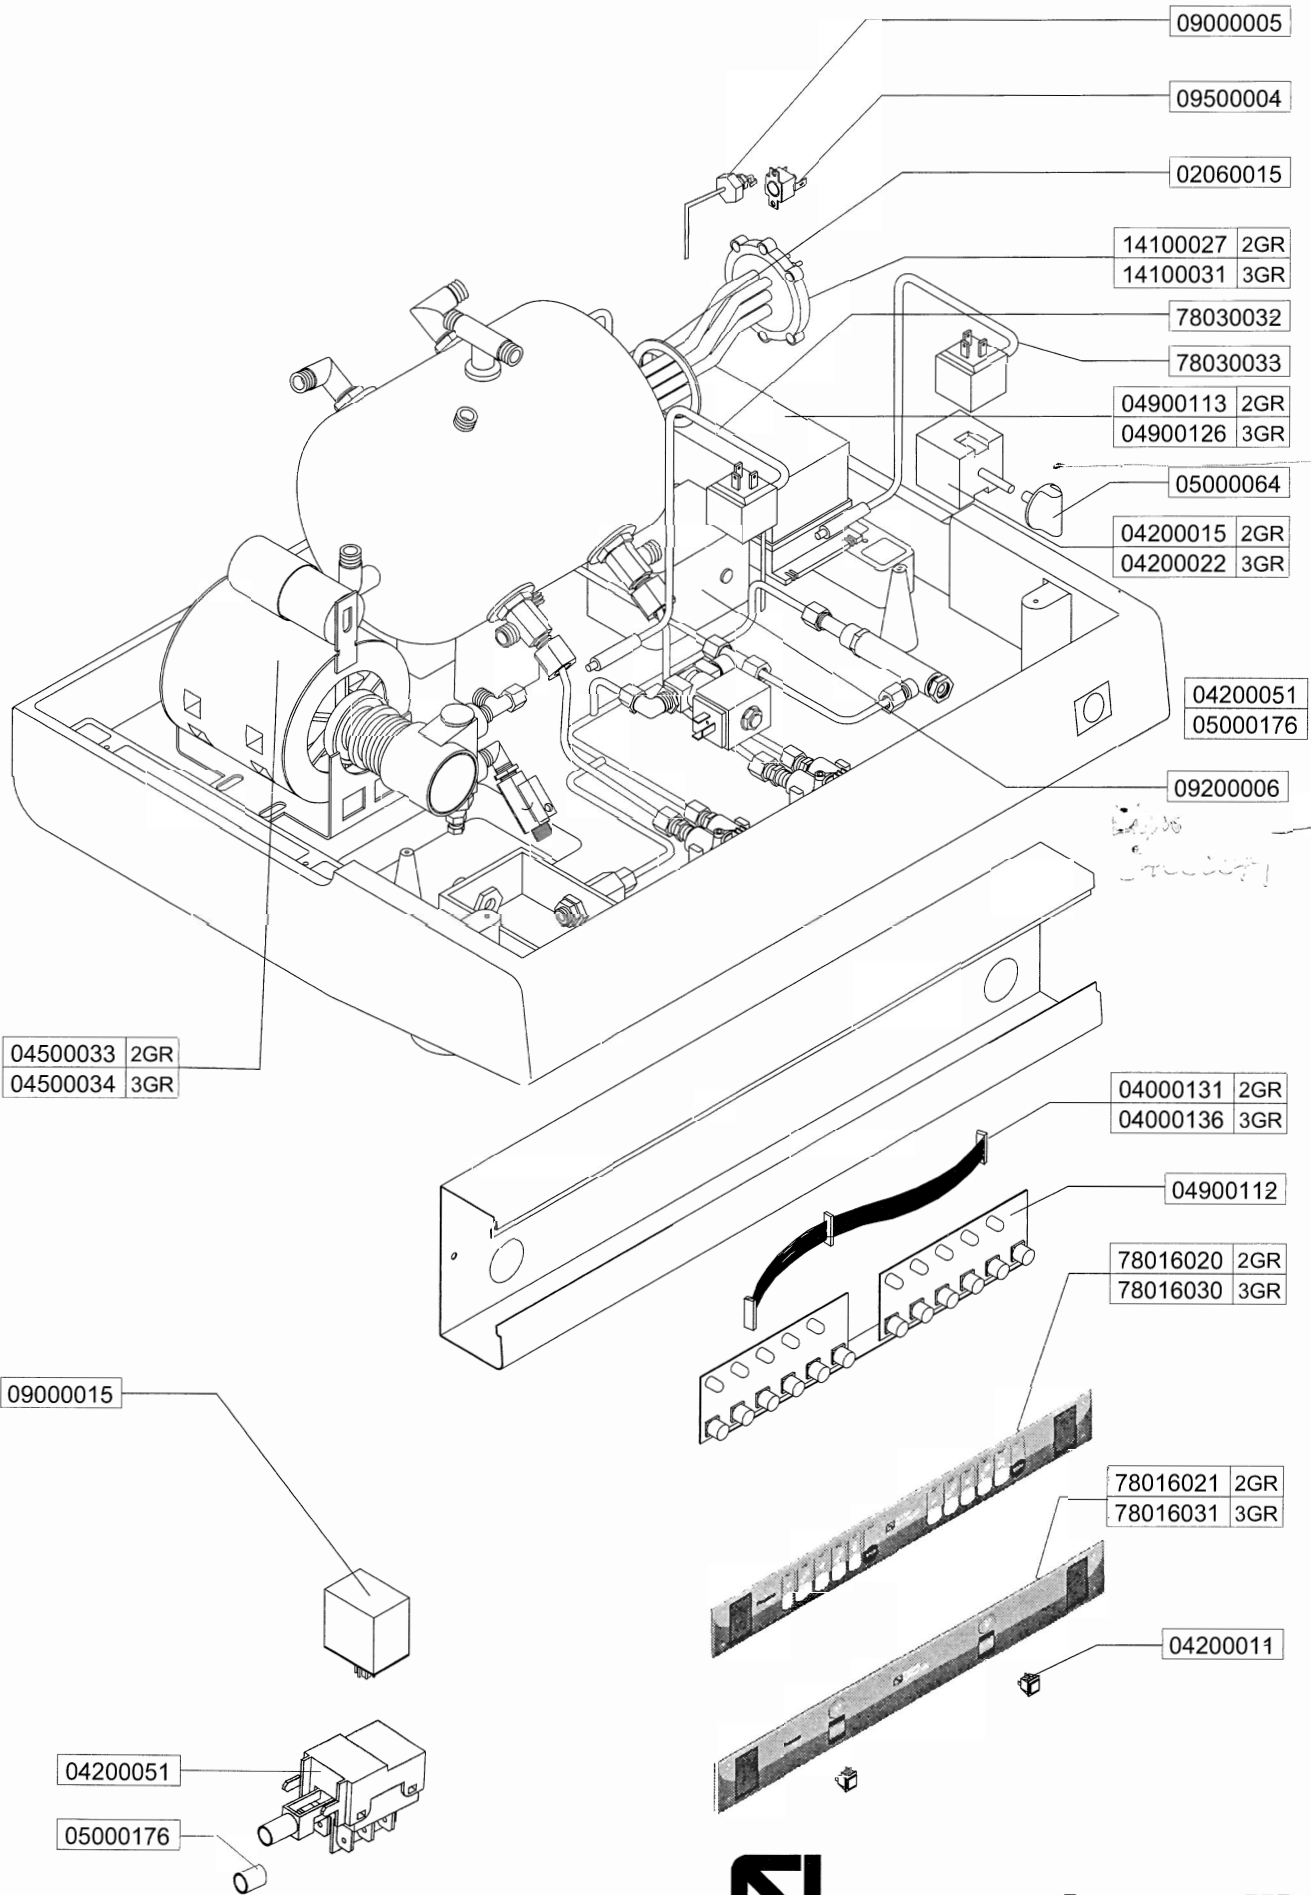

PARTI ELETTRICHE  
ELECTRIC PARTS

CODICE	DESCRIZIONE	DESCRIPTION
00200011	RONDELLA ZINC M16 17X30X3	WASHER
00300001	DADO OT 1/4 GAS SPESS 5	NUT 3/8" 6mm
00300012	DADO OT 3/8 GAS ES 22 SPES.	NUT 3/8" GAS
00300021	VITE INOX M6X16 TSP TC DIN963	SCREW M6x16 TSTC
00300032	DADO 1/2" GAS ES.24	NUT 1/2"
01000019	TUBO FLESS.INOX 1/4 F.F. L.500	FLEX TUBE 1/4 500
01000023	VALVOLINA SFIATO	ANTIVACUUM VALVE
01000028	VALVOLA SICUREZZA TUV	SAFETY VALVE T.U.V.
01000102	KIT CONNESSIONE LANCIA VAPORE	STEAM PIPE CONNECTION KIT
01300005	POMPANTE VOLUMETRICO 100 lt/h	VOLUMETRIC PUMP
01300006	POMPANTE VOLUMETRICO 200 lt/h	VOLUMETRIC PUMP
02060015	GUARNIZIONE PTFE 067x054x2	GASKET HEATING ELEMENT
02280004	GUARN. OR 115 D.17 EP 851	GASKET OR 115 D.17 EP 851
02280010	GUARN. OR R7 D12 EP 851	GASKET OR R7 D 12
02280011	GUARN. OR R11 D19 EP 851	GASKET OR R11 D 19
02280014	GUARN. OR D 7 AN2/OR102 SILIC	GASKET OR D 7 AN21 OR102
02280020	GUARNIZ.SOTTOCOPPA 073X058X7	GROUP GASKET 73X58X7
02280032	GUARN. OR 114 EP 851 V.LIV.	GASKET OR 14
02290016	GUARN. OR D 9,5 R5 SILICONE R.	GASKET OR D 9.5 SILICON
03000066	DOCCIA INOX 056X05,5X6	SHOWER INOX 56X5.5X6
03000107	FILTRO CIECO	BLIND FILTER
03000199	MONTANTE DX	RIGHT SIDE FRAME
03000200	MONTANTE SX	LEFT SIDE FRAME
03000321	FILTRO 1 CAFFE H=21,5 MOD.90	FILTER 1 COFFEE H=21.5 MOD. '90
03000322	FILTRO 2 CAFFE H=21,5 MOD.90	FILTER 2 COFFEE H=21.5 MOD. '90
03000367	PARETINA INF."PREMIER"	LOWER INOX PANEL
03000369	PIATTO RACCOGLIACQUA PREMIER	DRAIN TRAY 2GR.
03000374	STAFFA MANOMETRO/INT. PREMIER	GAUGE SUPPORT
03000376	RETINA PIANO LAVORO PREMIER	WORK GRILL 2GR.
03000377	CHIUSURA SICUREZZA PREMIER 2GR	SAFETY COVER 2GR.
03000400	PARETINA INF. PREMIER 3GR.	LOWER INOX PANEL 3GR.
03000402	PIATTO RACCOGLIACQUA PREMIER/3	DRAIN TRAY 3GR.
03000406	RETINA PIANO LAVORO PREMIER/3	WORK GRILL 3GR.
03000407	CHIUSURA SICUREZZA PREMIER 3GR	SAFETY COVER 3GR.
03000867	SUPPORTO RUBINETTO DX PR97/MAC	TAP HOLDER DX
03000868	SUPPORTO RUBINETTO SX PR97/MAC	TAP HOLDER SX
03001402	PIATTO PORTATAZZE "PREMIER" 2GR.	CUPWARMER PANEL 2GR.
03001403	PORTATAZZE PREMIER 3GR. 2001	CUPWARMER 3GR. 2001
03001405	INVOLUCRO COMANDI "PREMIER"/2 2001	TOUCHPAD ENCLOSURE 2GR. 2001
03001406	INVOLUCRO COMANDI PREMIER/3 2001	TOUCHPAD ENCLOSURE 3GR. 2001
03001408	STAFFA PORTA CARENA "PREMIER"/2 2001	BODY SUPPORT FRAME 2GR. 2001
03001409	STAFFA PORTA CARENA PREMIER/3 2001	BODY SUPPORT FRAME 3GR. 2001
03001411	PARETE PORTAGRUPPI "PREMIER"/2 2001	GROUPS SUPPORT PANEL 2GR. 2001
03001412	PARETE PORTAGRUPPI PREMIER/3 2001	GROUPS SUPPORT PANEL 3GR. 2001
04000097	CAVO 26 V COL PULS/CENT PLUS/MACD91	26 WAYS CABLE
04000131	CAVO 20 VIE PULS/CENTR PREM. 2GR	20 WAYS CABLE 2GR.
04000136	CAVO 20 VIE PULS/CENTR PREM. 3GR	20 WAYS CABLE 3GR.
04100012	ELETTROV.2VIE AL1/4 230V50/60	ELECTROVALVE 2WAY V220 1/4" FILL_UP
04100017	ELETTROV.EROG. 3VIE 230V50/60	COMPL.ELECTROVALVE 3 WAY 230V 50_60Hz
04200011	INTERRUTTORE BIPOLARE LUMINOSO	LUMINOUS BIPOLAR SWITCH
04200015	INTERRUTTORE 16A BIPOLARE	SWITCH 16A
04200022	INTERRUTTORE 25A TETRAPOLARE	SWITCH 25A
04500033	MOTORE EL. MASTER/PREMIER	ELECTRIC ENGINE MASTER/PREMIER
04500034	MOTORE ELETTRICO 230V 50/60 HZ	ELECTRIC ENGINE 230V 50/60 HZ
04900027	DOSATORE VOLUMETRICO	FLOWMETRE
04900112	SCHEDA EROG. PROGVIP/PREMIER V	DELIVERY CARD PROGVIP/PREMIER V
04900113	CENTRALINA PREMIER/V 2GR	ELECTRONIC UNIT 2GR.
04900126	CENTRALINA PREMIER/V 3GR	ELECTRONIC UNIT 3GR.
05000001	GOMMINO PROTEZIONE LANCIA D.10	PIPE PROTECTION RUBBER D.10
05000022	MANOPOLA RUB. VAP. PROGRAM 97	STEAM LEVER
05000063	COPRI VALVOLA SICUREZZA	SAFETY VALVE COVER
05000064	MANOPOLA INTERRUTTORE NS	SWITCH KNOB
05000069	BASAMENTO PREMIER 2GR NERO V/0	BASE 2GR.
05000070	FIANCO SX PREMIER	LEFT SIDE PANEL
05000071	FIANCO DX PREMIER	RIGHT SIDE PANEL
05000072	RETRO PREMIER 2GR	BACK PANEL 2GR.