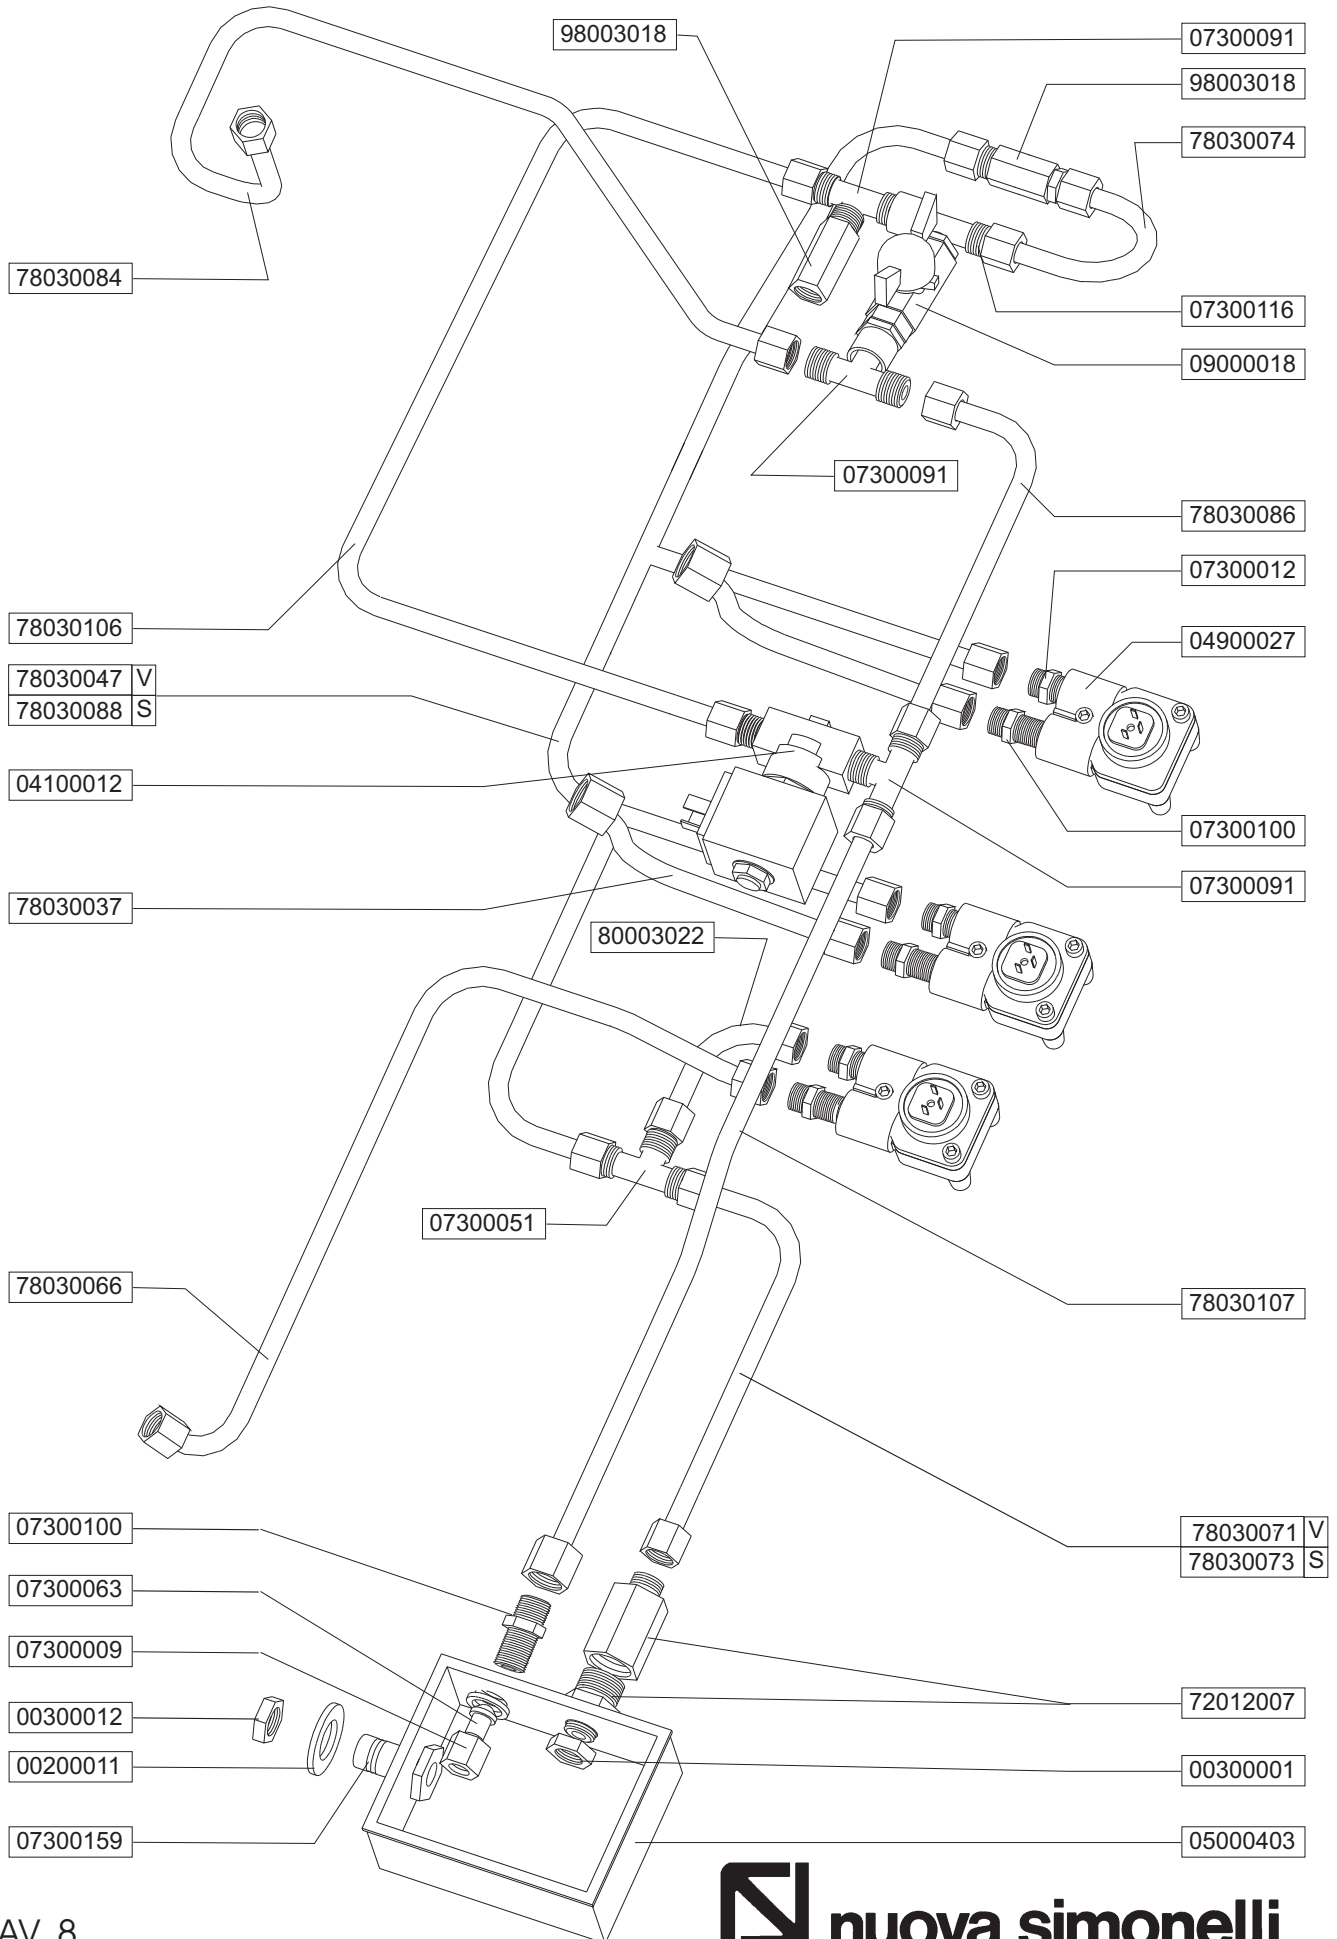

# RUBINETTO ACQUA CALDA HOT WATER VALVE

**PARTI IDRAULICHE**  
**HYDRAULIC PARTS**

78030080

MANOMETRO  
GAUGE

09100003

75030068

02280011

00300032

07300053

VALVOLA SICUREZZA  
SAFETY VALVE 98013001

VALVOLA SICUREZZA TUV  
SAFETY VALVE TUV 01000028

VALVOLA SICUREZZA ISPESL  
SAFETY VALVE ISPESL 98013000

07300116

07300017

07300068

2GR	01300005
3-4 GR	01300006

**PARTI IDRAULICHE 2GR**  
HYDRAULIC PARTS 2GR

**PARTI IDRAULICHE 2GR**  
HYDRAULIC PARTS 2GR

**PARTI IDRAULICHE 3GR**  
HYDRAULIC PARTS 3GR

**PARTI IDRAULICHE 3 GR.**  
**HYDRAULIC PARTS 3 GR.**

**PARTI ELETTRICHE**  
ELECTRIC PARTS