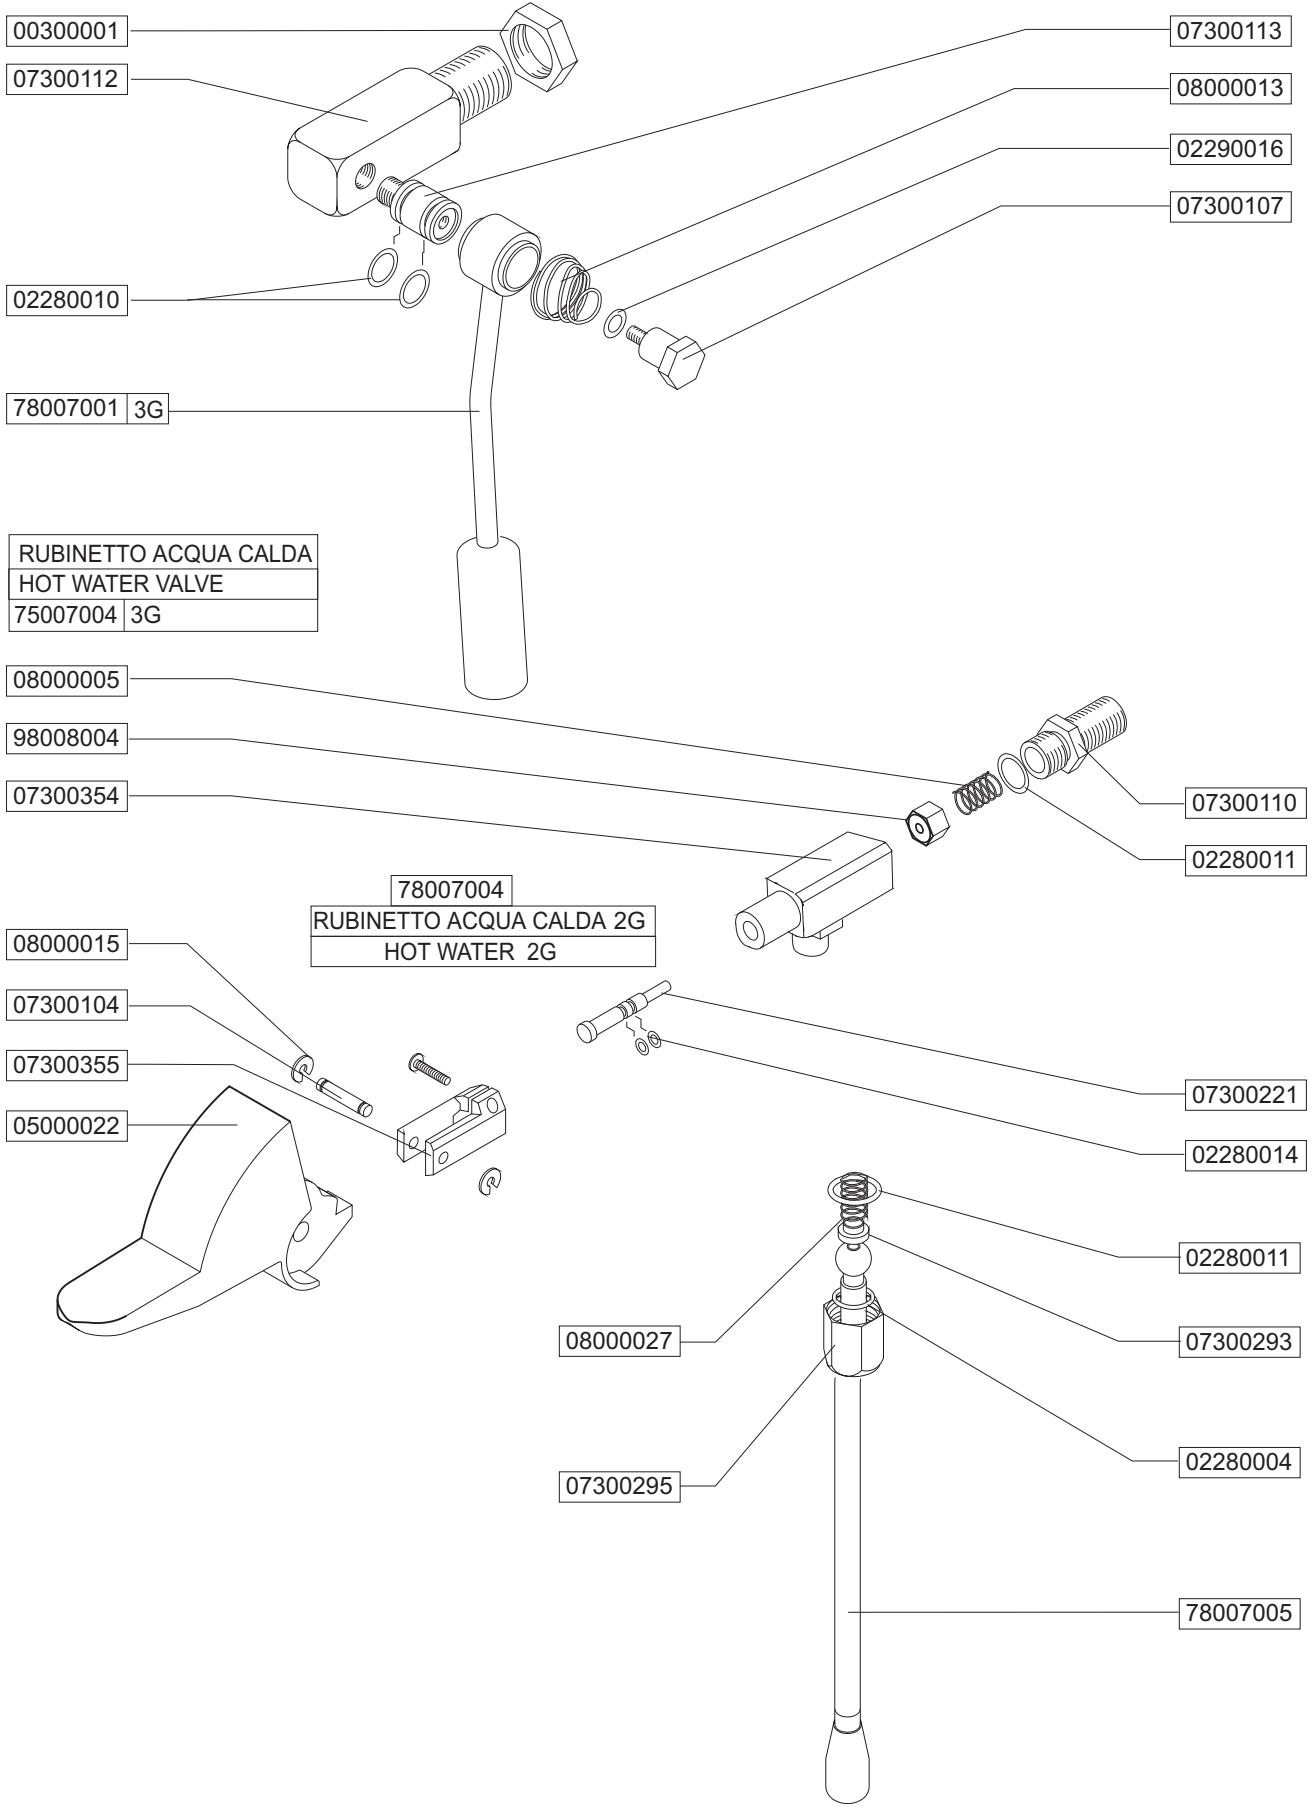

# GRUPPO EROGATORE COMPLETE POURING UNIT

## STEAM VALVE, WATER LEVEL

# RUBINETTO ACQUA CALDA HOT WATER VALVE

**PARTI IDRAULICHE**  
**HYDRAULIC PARTS**

78030080

MANOMETRO  
GAUGE

09100003

75030068

02280011

00300032

07300053

VALVOLA SICUREZZA  
SAFETY VALVE 98013001

VALVOLA SICUREZZA TUV  
SAFETY VALVE TUV 01000028

VALVOLA SICUREZZA ISPESL  
SAFETY VALVE ISPESL 98013000

07300116

07300017

07300068

2GR	01300005
3-4 GR	01300006