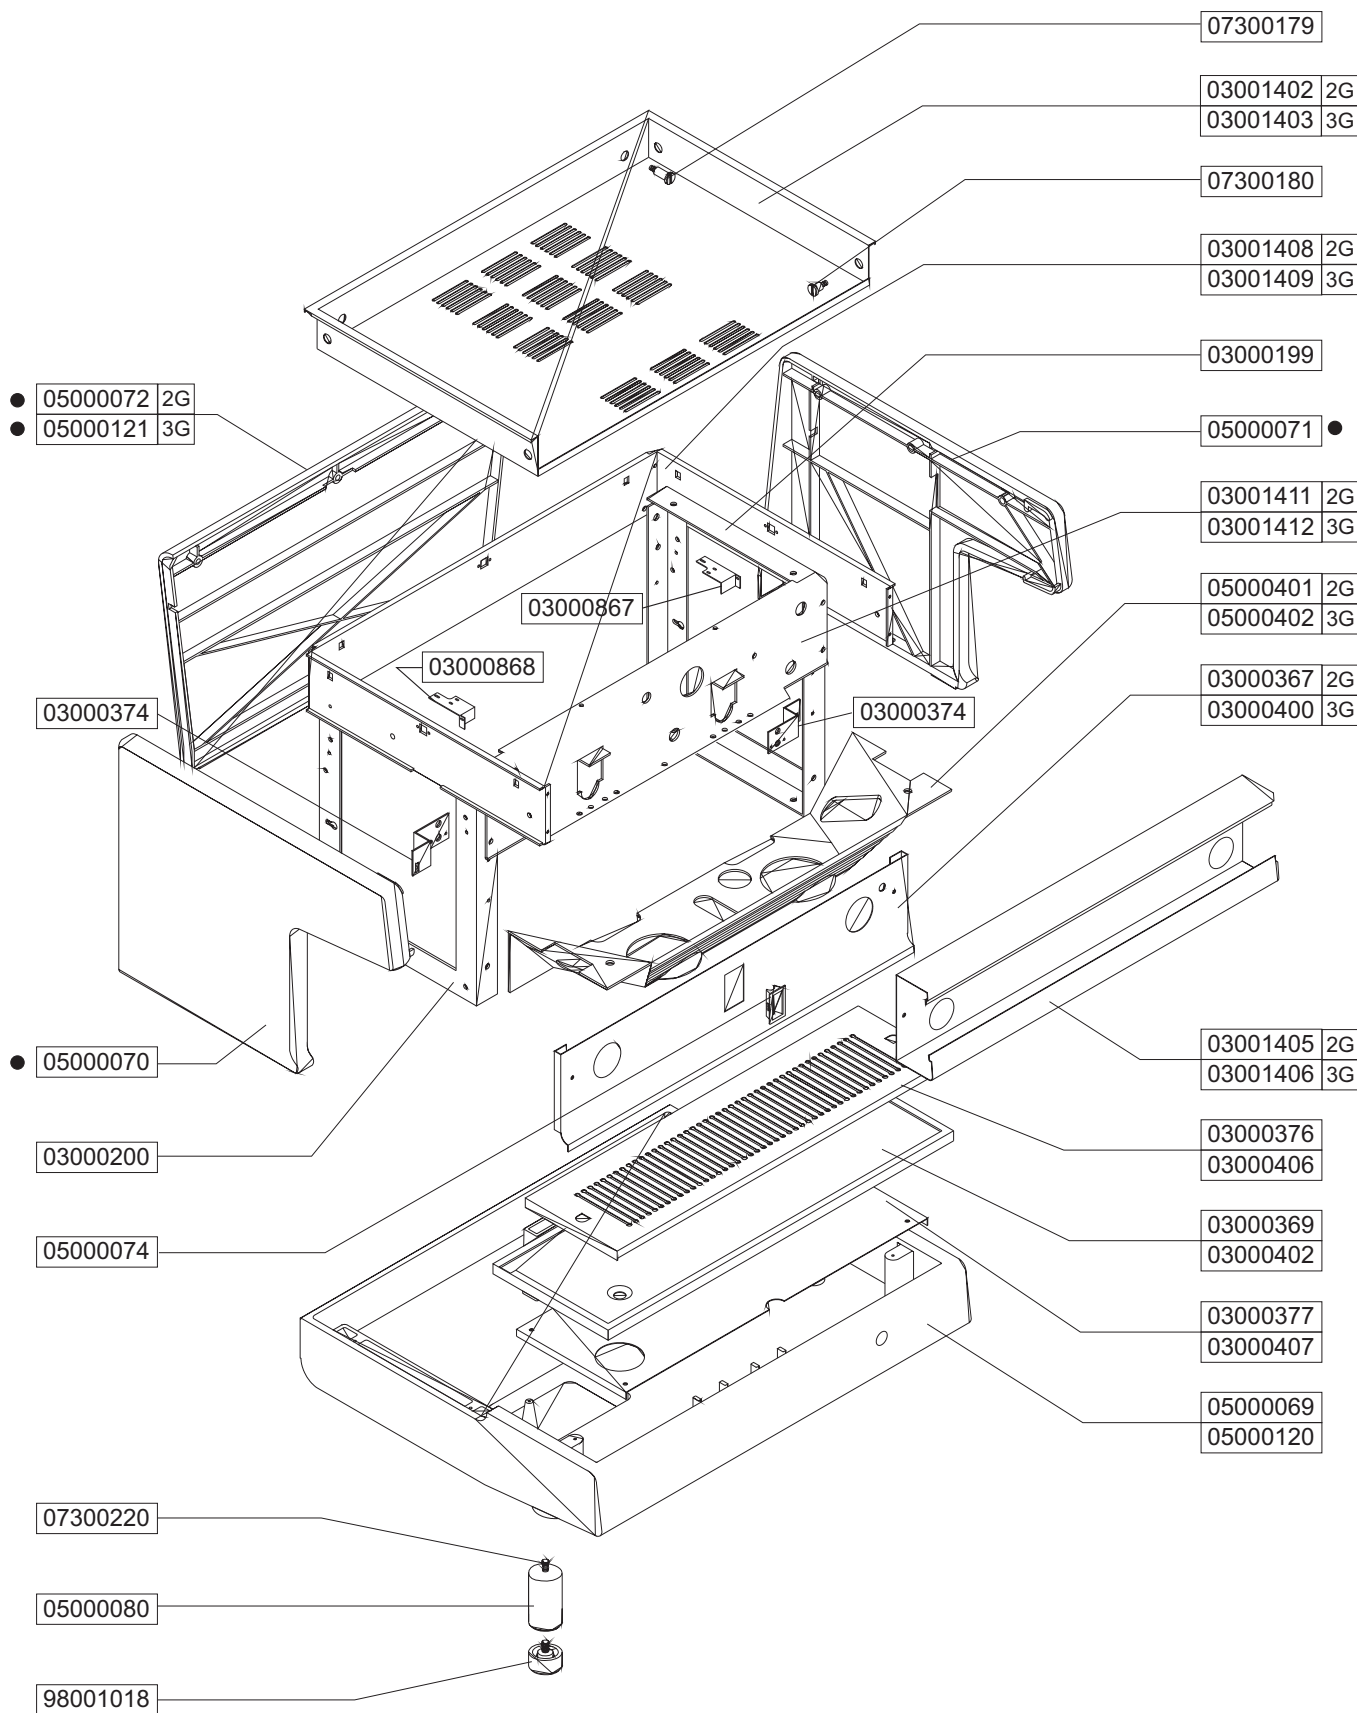

# CARENA PREMIER MAXI CABINET PREMIER MAXI

● SPECIFICARE COLORE  
SPECIFY COLOR

# GRUPPO EROGATORE COMPLETE POURING UNIT

## STEAM VALVE, WATER LEVEL

# RUBINETTO ACQUA CALDA HOT WATER VALVE

**PARTI IDRAULICHE**  
**HYDRAULIC PARTS**

78030080

MANOMETRO  
GAUGE

09100003

75030068

02280011

00300032